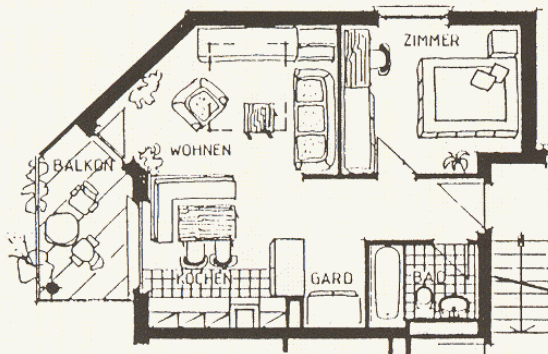

VIVA SALOUF!

VIVA SALOUF! OBERHALB SAVOIGNIN

▲ Studio Süd,
2 Betten,
Wohnfläche 30 m², Balkon 8 m²

▲ 2 1/2 Zimmer-Suite, Süd-Ost
3-5 Betten, Wohnfläche 50 m²
Balkon 8 m²

▼ 3 1/2 Zimmer-Suite, Süd
4-6 Betten, Wohnfläche 70 m²
Balkon 8 m²

▼ 2 1/2 Zimmer-Suite, Süd-West
3-5 Betten, Wohnfläche 50 m²
Balkon 8 m²

Alle Wohnungen mit:

• Bad • Küche • Telefon • Fernsehapparat •

Benützung von: • Hallenbad • Sauna •